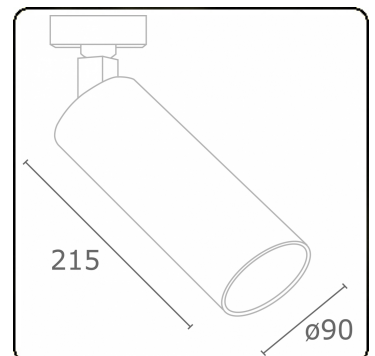

Punto - Helder - DALI - RAL 9005 / RAL 9005
05.34204112-9005

Armatuurgegevens

Montage	3 fasen rail
Lichtuittreding	Spot
Afscherming	Glas
Beschermingsgraad	IP 20
Behuizing	Aluminium
Afwerking	RAL 9005 Signaalzwart
Keurmerken	CE, ISO 9001

Elektrische Gegevens

Veiligheidsklasse	I
Voeding	230V
Voorschakelapparaat	Stroomvoeding DALI/TD

Lampgegevens

Lamptype	LED 2700K 30°
Wattage	31W
Armatuur vermogen	31W
Armatuur lichtstroom	2280
Aantal	1
Levensduur LED module	L80/B10 = 50000h
Kleurtolerantie	MacAdam 3
CRI	>90