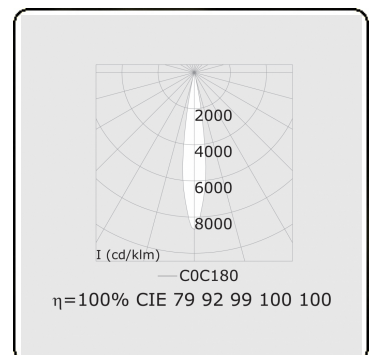

Punto - Klar - DALI - RAL 9005 / RAL 9005
05.34004112-9005

Leuchtdaten

Montage	3-Phasen Schiene
Lichtaustritt	Spot
Leuchten Abdeckung	Glas
Schutzgrad	IP 20
Gehäuse	Aluminium
Verarbeitung	RAL 9005 Tiefschwarz
Prüfzeichen	CE, ISO 9001

Elektrische Eigenschaften

Schutzklasse	I
Einspeisung	230V
Vorschaltgerät	Treiber/Stromgesteuert DALI/TD

Lampeneigenschaften

Lamptyp	LED 2700K 10°
Wattleistung	31W
Lichtleistung Leuchte	31W
Leuchtenlichtstrom	1660
Anzahl	1
Lebensdauer LED Modul	L80/B10 = 50000h
Farbtoleranz	MacAdam 3
CRI	>90