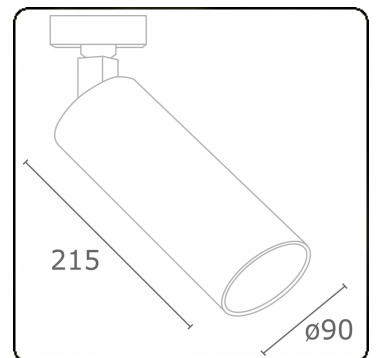

Punto - Klar - DALI - RAL 9005 / RAL 9005
05.34004112-9005

Leuchtdaten

Montage	3-Phasen Schiene
Lichtaustritt	Spot
Leuchten Abdeckung	Glas
Schutzgrad	IP 20
Gehäuse	Aluminium
Verarbeitung	RAL 9005 Tiefschwarz
Prüfzeichen	CE, ISO 9001

Elektrische Eigenschaften

Schutzklasse	I
Einspeisung	230V
Vorschaltgerät	Treiber/Stromgesteuert DALI/TD

Lampeneigenschaften

Lamptyp	LED 2700K 10°
Wattleistung	31W
Lichtleistung Leuchte	31W
Leuchtenlichtstrom	1660
Anzahl	1
Lebensdauer LED Modul	L80/B10 = 50000h
Farbtoleranz	MacAdam 3
CRI	>90

ENERGY

Verkrijgbaar op aanvraag.

Disponible sur demande.

Available on request.

Auf Anfrage.

WXYZ
kWh/1000h

MULTILINE® 2019/2015