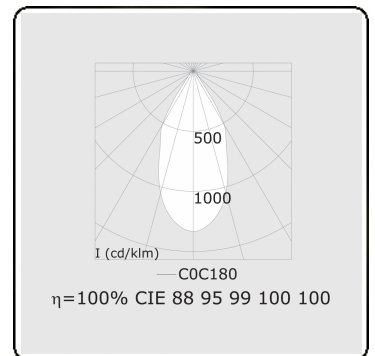

Punto - Helder - DALI - RAL 9005 / RAL 9005
05.34304014-9005

Armatuurgegevens

Montage	3 fasen rail
Lichtuittreding	Spot
Afscherming	Glas
Beschermingsgraad	IP 20
Behuizing	Aluminium
Afwerking	RAL 9005 Signaalzwart
Keurmerken	CE, ISO 9001

Elektrische Gegevens

Veiligheidsklasse	I
Voeding	230V
Voorschakelapparaat	Stroomvoeding DALI/TD

Lampgegevens

Lamptype	LED 4000K 50°
Wattage	20W
Armatuur vermogen	20W
Armatuur lichtstroom	1680
Aantal	1
Levensduur LED module	L80/B10 = 50000h
Kleurtolerantie	MacAdam 3
CRI	>90