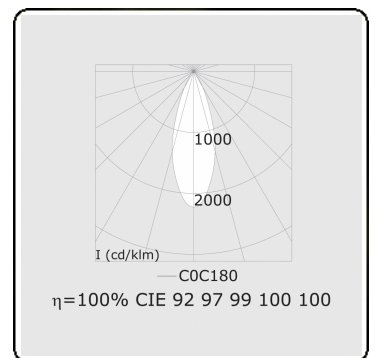

Punto - Helder - DALI - RAL 9005 / RAL 9005
05.34204014-9005

Armatuurgegevens

Montage	3 fasen rail
Lichtuittreding	Spot
Afscherming	Glas
Beschermingsgraad	IP 20
Behuizing	Aluminium
Afwerking	RAL 9005 Signaalzwart
Keurmerken	CE, ISO 9001

Elektrische Gegevens

Veiligheidsklasse	I
Voeding	230V
Voorschakelapparaat	Stroomvoeding DALI/TD

Lampgegevens

Lamptype	LED 4000K 30°
Wattage	20W
Armatuur vermogen	20W
Armatuur lichtstroom	1790
Aantal	1
Levensduur LED module	L80/B10 = 50000h
Kleurtolerantie	MacAdam 3
CRI	>90