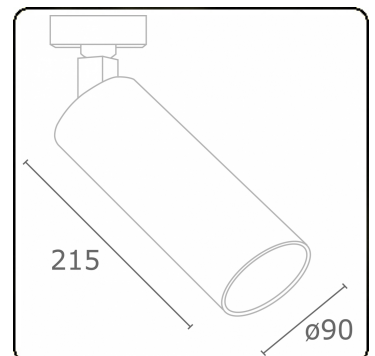

Punto - Klar - DALI - RAL 9005 / RAL 9005
05.34204013-9005

Leuchtendaten

Montage	3-Phasen Schiene
Lichtaustritt	Spot
Leuchten Abdeckung	Glas
Schutzgrad	IP 20
Gehäuse	Aluminium
Verarbeitung	RAL 9005 Tiefschwarz
Prüfzeichen	CE, ISO 9001

Elektrische Eigenschaften

Schutzklasse	I
Einspeisung	230V
Vorschaltgerät	Treiber/Stromgesteuert DALI/TD

Lampeneigenschaften

Lamptyp	LED 3000K 30°
Wattleistung	20W
Lichtleistung Leuchte	20W
Leuchtenlichtstrom	1680
Anzahl	1
Lebensdauer LED Modul	L80/B10 = 50000h
Farbtoleranz	MacAdam 3
CRI	>90

ENERGY

Verkrijgbaar op aanvraag.

Disponible sur demande.

Available on request.

Auf Anfrage.

WXYZ
kWh/1000h

MULTILINE® 2019/2015