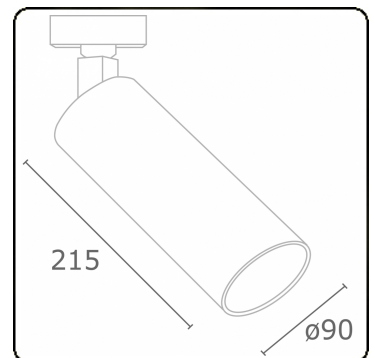

Punto - Klar - DALI - RAL 9005 / RAL 9005
05.34104013-9005

Leuchtdaten

Montage	3-Phasen Schiene
Lichtaustritt	Spot
Leuchten Abdeckung	Glas
Schutzgrad	IP 20
Gehäuse	Aluminium
Verarbeitung	RAL 9005 Tiefschwarz
Prüfzeichen	CE, ISO 9001

Elektrische Eigenschaften

Schutzklasse	I
Einspeisung	230V
Vorschaltgerät	Treiber/Stromgesteuert DALI/TD

Lampeneigenschaften

Lamptyp	LED 3000K 20°
Wattleistung	20W
Lichtleistung Leuchte	20W
Leuchtenlichtstrom	1740
Anzahl	1
Lebensdauer LED Modul	L80/B10 = 50000h
Farbtoleranz	MacAdam 3
CRI	>90

ENERGY

Verrijgbaar op aanvraag.

Disponible sur demande.

Available on request.

Auf Anfrage.

WXYZ
kWh/1000h

MULTILINE® 2019/2015