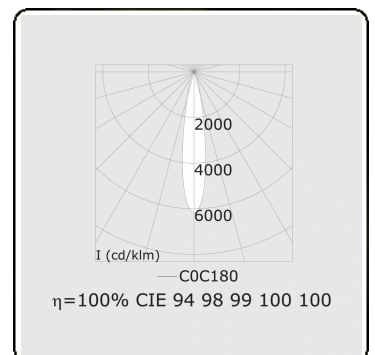

Punto - Klar - DALI - RAL 9005 / RAL 9005
05.34104013-9005

Leuchtdaten

Montage	3-Phasen Schiene
Lichtaustritt	Spot
Leuchten Abdeckung	Glas
Schutzgrad	IP 20
Gehäuse	Aluminium
Verarbeitung	RAL 9005 Tiefschwarz
Prüfzeichen	CE, ISO 9001

Elektrische Eigenschaften

Schutzklasse	I
Einspeisung	230V
Vorschaltgerät	Treiber/Stromgesteuert DALI/TD

Lampeneigenschaften

Lamptyp	LED 3000K 20°
Wattleistung	20W
Lichtleistung Leuchte	20W
Leuchtenlichtstrom	1740
Anzahl	1
Lebensdauer LED Modul	L80/B10 = 50000h
Farbtoleranz	MacAdam 3
CRI	>90

ENERGY

Verrijgbaar op aanvraag.

Disponible sur demande.

Available on request.

Auf Anfrage.

WXYZ
kWh/1000h

MULTILINE® 2019/2015