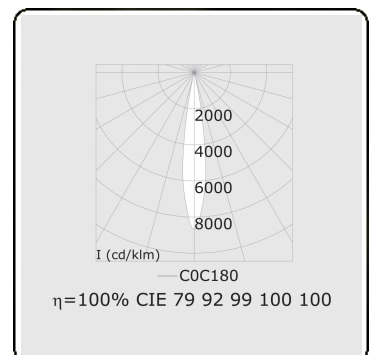

Punto - Klar - DALI - RAL 9005 / RAL 9005
05.34004013-9005

Leuchtdaten

Montage	3-Phasen Schiene
Lichtaustritt	Spot
Leuchten Abdeckung	Glas
Schutzgrad	IP 20
Gehäuse	Aluminium
Verarbeitung	RAL 9005 Tiefschwarz
Prüfzeichen	CE, ISO 9001

Elektrische Eigenschaften

Schutzklasse	I
Einspeisung	230V
Vorschaltgerät	Treiber/Stromgesteuert DALI/TD

Lampeneigenschaften

Lamptyp	LED 3000K 10°
Wattleistung	20W
Lichtleistung Leuchte	20W
Leuchtenlichtstrom	1350
Anzahl	1
Lebensdauer LED Modul	L80/B10 = 50000h
Farbtoleranz	MacAdam 3
CRI	>90