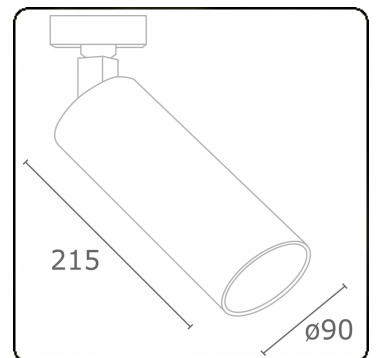

Punto - Klar - DALI - RAL 9005 / RAL 9005
05.34304012-9005

Leuchtdaten

Montage	3-Phasen Schiene
Lichtaustritt	Spot
Leuchten Abdeckung	Glas
Schutzgrad	IP 20
Gehäuse	Aluminium
Verarbeitung	RAL 9005 Tiefschwarz
Prüfzeichen	CE, ISO 9001

Elektrische Eigenschaften

Schutzklasse	I
Einspeisung	230V
Vorschaltgerät	Treiber/Stromgesteuert DALI/TD

Lampeneigenschaften

Lamptyp	LED 2700K 50°
Wattleistung	20W
Lichtleistung Leuchte	20W
Leuchtenlichtstrom	1440
Anzahl	1
Lebensdauer LED Modul	L80/B10 = 50000h
Farbtoleranz	MacAdam 3
CRI	>90

ENERGY

A
Verkrijgbaar op aanvraag.
B
Disponible sur demande.
C
D
Available on request.
E
F
Auf Anfrage.
G

WXYZ
kWh/1000h

MULTILINE® 2019/2015