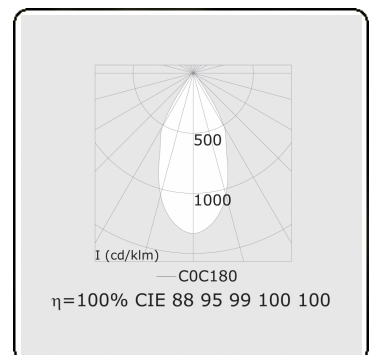

Punto - Klar - DALI - RAL 9005 / RAL 9005
05.34304012-9005

Leuchtdaten

Montage	3-Phasen Schiene
Lichtaustritt	Spot
Leuchten Abdeckung	Glas
Schutzgrad	IP 20
Gehäuse	Aluminium
Verarbeitung	RAL 9005 Tiefschwarz
Prüfzeichen	CE, ISO 9001

Elektrische Eigenschaften

Schutzklasse	I
Einspeisung	230V
Vorschaltgerät	Treiber/Stromgesteuert DALI/TD

Lampeneigenschaften

Lamptyp	LED 2700K 50°
Wattleistung	20W
Lichtleistung Leuchte	20W
Leuchtenlichtstrom	1440
Anzahl	1
Lebensdauer LED Modul	L80/B10 = 50000h
Farbtoleranz	MacAdam 3
CRI	>90

ENERGY

A
Verkrijgbaar op aanvraag.
B
Disponible sur demande.
C
D
Available on request.
E
F
Auf Anfrage.
G

WXYZ
kWh/1000h

MULTILINE® 2019/2015