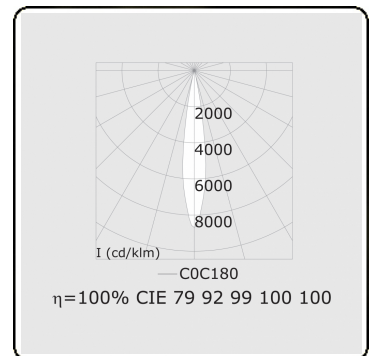

Punto - Klar - DALI - RAL 9005 / RAL 9005
05.34004012-9005

Leuchtdaten

Montage	3-Phasen Schiene
Lichtaustritt	Spot
Leuchten Abdeckung	Glas
Schutzgrad	IP 20
Gehäuse	Aluminium
Verarbeitung	RAL 9005 Tiefschwarz
Prüfzeichen	CE, ISO 9001

Elektrische Eigenschaften

Schutzklasse	I
Einspeisung	230V
Vorschaltgerät	Treiber/Stromgesteuert DALI/TD

Lampeneigenschaften

Lamptyp	LED 2700K 10°
Wattleistung	20W
Lichtleistung Leuchte	20W
Leuchtenlichtstrom	1230
Anzahl	1
Lebensdauer LED Modul	L80/B10 = 50000h
Farbtoleranz	MacAdam 3
CRI	>90