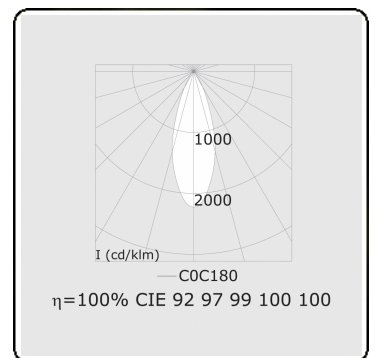

Punto - Helder - DALI - RAL 9003 / RAL 9003
05.34204103-9003

Armatuurgegevens

Montage	3 fasen rail
Lichtuittreding	Spot
Afscherming	Glas
Beschermingsgraad	IP 20
Behuizing	Aluminium
Afwerking	RAL 9003 Signaalwit
Keurmerken	CE, ISO 9001

Elektrische Gegevens

Veiligheidsklasse	I
Voeding	230V
Voorschakelapparaat	Stroomvoeding DALI/TD

Lampgegevens

Lamptype	LED 3000K 30°
Wattage	31W
Armatuur vermogen	31W
Armatuur lichtstroom	2550
Aantal	1
Levensduur LED module	L80/B10 = 50000h
Kleurtolerantie	MacAdam 3
CRI	>90