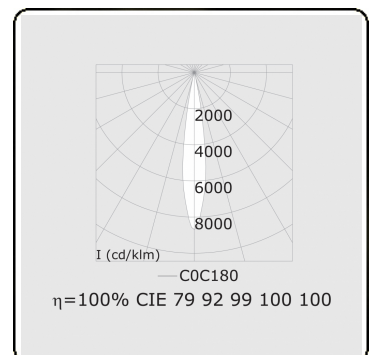

Punto - Helder - DALI - RAL 9003 / RAL 9003
05.34004103-9003

Armatuurgegevens

Montage	3 fasen rail
Lichtuittreding	Spot
Afscherming	Glas
Beschermingsgraad	IP 20
Behuizing	Aluminium
Afwerking	RAL 9003 Signaalwit
Keurmerken	CE, ISO 9001

Elektrische Gegevens

Veiligheidsklasse	I
Voeding	230V
Voorschakelapparaat	Stroomvoeding DALI/TD

Lampgegevens

Lamptype	LED 3000K 10°
Wattage	31W
Armatuur vermogen	31W
Armatuur lichtstroom	1860
Aantal	1
Levensduur LED module	L80/B10 = 50000h
Kleurtolerantie	MacAdam 3
CRI	>90