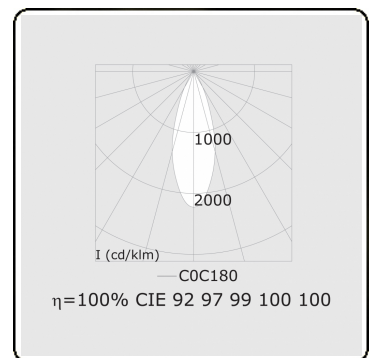

Punto - Klar - DALI - RAL 9003 / RAL 9003
05.34204102-9003

Leuchtdaten

Montage	3-Phasen Schiene
Lichtaustritt	Spot
Leuchten Abdeckung	Glas
Schutzgrad	IP 20
Gehäuse	Aluminium
Verarbeitung	RAL 9003 Signalweiss
Prüfzeichen	CE, ISO 9001

Elektrische Eigenschaften

Schutzklasse	I
Einspeisung	230V
Vorschaltgerät	Treiber/Stromgesteuert DALI/TD

Lampeneigenschaften

Lamptyp	LED 2700K 30°
Wattleistung	31W
Lichtleistung Leuchte	31W
Leuchtenlichtstrom	2280
Anzahl	1
Lebensdauer LED Modul	L80/B10 = 50000h
Farbtoleranz	MacAdam 3
CRI	>90

ENERGY

Verkrijgbaar op aanvraag.

Disponible sur demande.

Available on request.

Auf Anfrage.

WXYZ
kWh/1000h

MULTILINE®

2019/2015