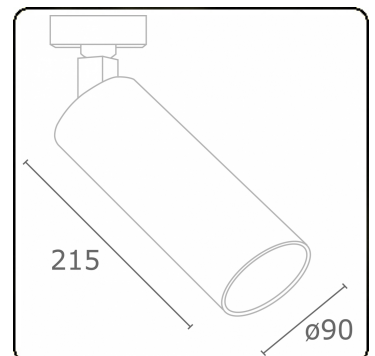

Punto - Klar - DALI - RAL 9003 / RAL 9003
05.34104102-9003

Leuchtdaten

Montage	3-Phasen Schiene
Lichtaustritt	Spot
Leuchten Abdeckung	Glas
Schutzgrad	IP 20
Gehäuse	Aluminium
Verarbeitung	RAL 9003 Signalweiss
Prüfzeichen	CE, ISO 9001

Elektrische Eigenschaften

Schutzklasse	I
Einspeisung	230V
Vorschaltgerät	Treiber/Stromgesteuert DALI/TD

Lampeneigenschaften

Lamptyp	LED 2700K 20°
Wattleistung	31W
Lichtleistung Leuchte	31W
Leuchtenlichtstrom	2360
Anzahl	1
Lebensdauer LED Modul	L80/B10 = 50000h
Farbtoleranz	MacAdam 3
CRI	>90

ENERGY

A
Verkrijgbaar op aanvraag.
B
Disponible sur demande.
C
D
Available on request.
E
F
Auf Anfrage.
G

WXYZ
kWh/1000h

MULTILINE® 2019/2015