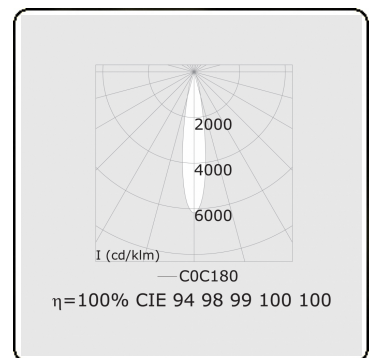

Punto - Helder - DALI - RAL 9003 / RAL 9003  
05.34104102-9003

**Armatuurgegevens**

Montage	3 fasen rail
Lichtuittreding	Spot
Afscherming	Glas
Beschermingsgraad	IP 20
Behuizing	Aluminium
Afwerking	RAL 9003 Signaalwit
Keurmerken	CE, ISO 9001

**Elektrische Gegevens**

Veiligheidsklasse	I
Voeding	230V
Voorschakelapparaat	Stroomvoeding DALI/TD

**Lampgegevens**

Lamptype	LED 2700K 20°
Wattage	31W
Armatuur vermogen	31W
Armatuur lichtstroom	2360
Aantal	1
Levensduur LED module	L80/B10 = 50000h
Kleurtolerantie	MacAdam 3
CRI	>90