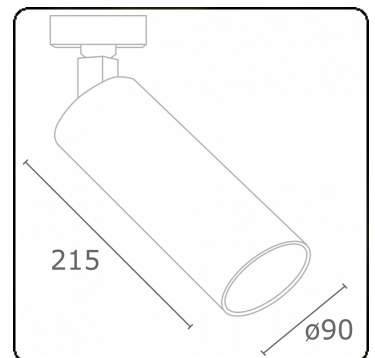

Punto - Helder - DALI - RAL 9003 / RAL 9003
05.34004102-9003

Armatuurgegevens

Montage	3 fasen rail
Lichtuittreding	Spot
Afscherming	Glas
Beschermingsgraad	IP 20
Behuizing	Aluminium
Afwerking	RAL 9003 Signaalwit
Keurmerken	CE, ISO 9001

Elektrische Gegevens

Veiligheidsklasse	I
Voeding	230V
Voorschakelapparaat	Stroomvoeding DALI/TD

Lampgegevens

Lamptype	LED 2700K 10°
Wattage	31W
Armatuur vermogen	31W
Armatuur lichtstroom	1660
Aantal	1
Levensduur LED module	L80/B10 = 50000h
Kleurtolerantie	MacAdam 3
CRI	>90