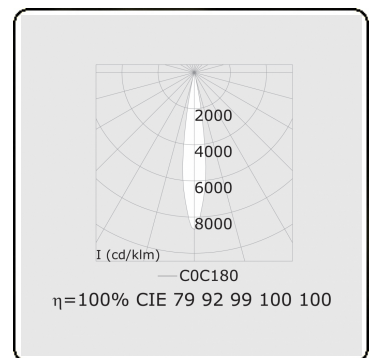

Punto - Helder - DALI - RAL 9003 / RAL 9003
05.34004102-9003

Armatuurgegevens

Montage	3 fasen rail
Lichtuittreding	Spot
Afscherming	Glas
Beschermingsgraad	IP 20
Behuizing	Aluminium
Afwerking	RAL 9003 Signaalwit
Keurmerken	CE, ISO 9001

Elektrische Gegevens

Veiligheidsklasse	I
Voeding	230V
Voorschakelapparaat	Stroomvoeding DALI/TD

Lampgegevens

Lamptype	LED 2700K 10°
Wattage	31W
Armatuur vermogen	31W
Armatuur lichtstroom	1660
Aantal	1
Levensduur LED module	L80/B10 = 50000h
Kleurtolerantie	MacAdam 3
CRI	>90