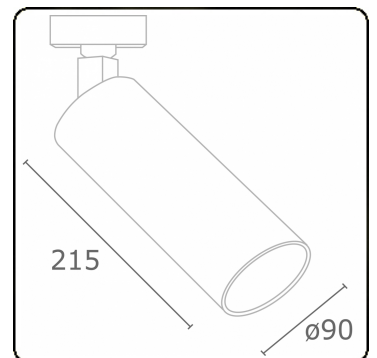

Punto - Klar - DALI - RAL 9003 / RAL 9003
05.34204004-9003

Leuchtdaten

Montage	3-Phasen Schiene
Lichtaustritt	Spot
Leuchten Abdeckung	Glas
Schutzgrad	IP 20
Gehäuse	Aluminium
Verarbeitung	RAL 9003 Signalweiss
Prüfzeichen	CE, ISO 9001

Elektrische Eigenschaften

Schutzklasse	I
Einspeisung	230V
Vorschaltgerät	Treiber/Stromgesteuert DALI/TD

Lampeneigenschaften

Lamptyp	LED 4000K 30°
Wattleistung	20W
Lichtleistung Leuchte	20W
Leuchtenlichtstrom	1790
Anzahl	1
Lebensdauer LED Modul	L80/B10 = 50000h
Farbtoleranz	MacAdam 3
CRI	>90

ENERGY

Verrijgbaar op aanvraag.

Disponible sur demande.

Available on request.

Auf Anfrage.

WXYZ
kWh/1000h

MULTILINE®

2019/2015