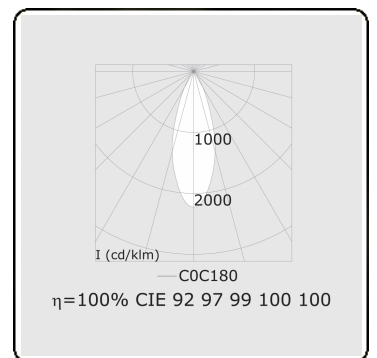

Punto - Klar - DALI - RAL 9003 / RAL 9003  
05.34204004-9003

**Leuchtdaten**

Montage	3-Phasen Schiene
Lichtaustritt	Spot
Leuchten Abdeckung	Glas
Schutzgrad	IP 20
Gehäuse	Aluminium
Verarbeitung	RAL 9003 Signalweiss
Prüfzeichen	CE, ISO 9001

**Elektrische Eigenschaften**

Schutzklasse	I
Einspeisung	230V
Vorschaltgerät	Treiber/Stromgesteuert DALI/TD

**Lampeneigenschaften**

Lamptyp	LED 4000K 30°
Wattleistung	20W
Lichtleistung Leuchte	20W
Leuchtenlichtstrom	1790
Anzahl	1
Lebensdauer LED Modul	L80/B10 = 50000h
Farbtoleranz	MacAdam 3
CRI	>90