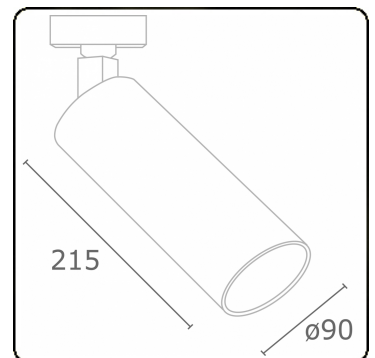

Punto - Helder - DALI - RAL 9003 / RAL 9003
05.34204004-9003

Armatuurgegevens

Montage	3 fasen rail
Lichtuittreding	Spot
Afscherming	Glas
Beschermingsgraad	IP 20
Behuizing	Aluminium
Afwerking	RAL 9003 Signaalwit
Keurmerken	CE, ISO 9001

Elektrische Gegevens

Veiligheidsklasse	I
Voeding	230V
Voorschakelapparaat	Stroomvoeding DALI/TD

Lampgegevens

Lamptype	LED 4000K 30°
Wattage	20W
Armatuur vermogen	20W
Armatuur lichtstroom	1790
Aantal	1
Levensduur LED module	L80/B10 = 50000h
Kleurtolerantie	MacAdam 3
CRI	>90