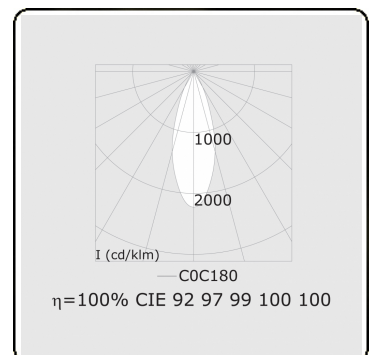

Punto - Helder - DALI - RAL 9003 / RAL 9003
05.34204004-9003

Armatuurgegevens

Montage	3 fasen rail
Lichtuittreding	Spot
Afscherming	Glas
Beschermingsgraad	IP 20
Behuizing	Aluminium
Afwerking	RAL 9003 Signaalwit
Keurmerken	CE, ISO 9001

Elektrische Gegevens

Veiligheidsklasse	I
Voeding	230V
Voorschakelapparaat	Stroomvoeding DALI/TD

Lampgegevens

Lamptype	LED 4000K 30°
Wattage	20W
Armatuur vermogen	20W
Armatuur lichtstroom	1790
Aantal	1
Levensduur LED module	L80/B10 = 50000h
Kleurtolerantie	MacAdam 3
CRI	>90