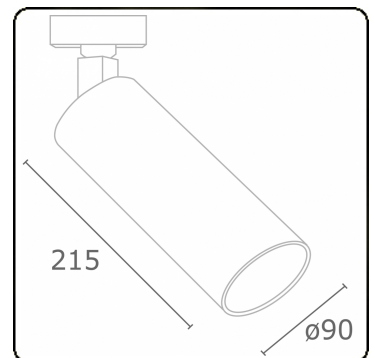

Punto - Helder - DALI - RAL 9003 / RAL 9003
05.34004004-9003

Armatuurgegevens

Montage	3 fasen rail
Lichtuittreding	Spot
Afscherming	Glas
Beschermingsgraad	IP 20
Behuizing	Aluminium
Afwerking	RAL 9003 Signaalwit
Keurmerken	CE, ISO 9001

Elektrische Gegevens

Veiligheidsklasse	I
Voeding	230V
Voorschakelapparaat	Stroomvoeding DALI/TD

Lampgegevens

Lamptype	LED 4000K 10°
Wattage	20W
Armatuur vermogen	20W
Armatuur lichtstroom	1440
Aantal	1
Levensduur LED module	L80/B10 = 50000h
Kleurtolerantie	MacAdam 3
CRI	>90