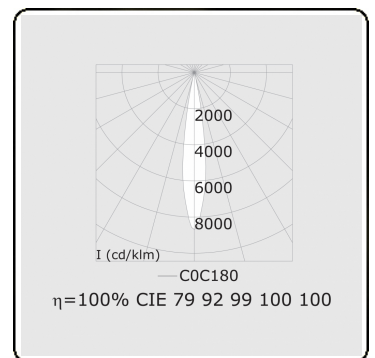

Punto - Helder - DALI - RAL 9003 / RAL 9003
05.34004004-9003

Armatuurgegevens

Montage	3 fasen rail
Lichtuittreding	Spot
Afscherming	Glas
Beschermingsgraad	IP 20
Behuizing	Aluminium
Afwerking	RAL 9003 Signaalwit
Keurmerken	CE, ISO 9001

Elektrische Gegevens

Veiligheidsklasse	I
Voeding	230V
Voorschakelapparaat	Stroomvoeding DALI/TD

Lampgegevens

Lamptype	LED 4000K 10°
Wattage	20W
Armatuur vermogen	20W
Armatuur lichtstroom	1440
Aantal	1
Levensduur LED module	L80/B10 = 50000h
Kleurtolerantie	MacAdam 3
CRI	>90