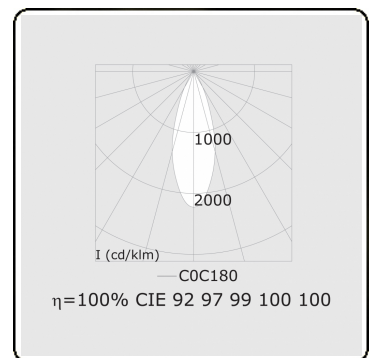

Punto - Helder - DALI - RAL 9003 / RAL 9003
05.34204003-9003

Armatuurgegevens

Montage	3 fasen rail
Lichtuittreding	Spot
Afscherming	Glas
Beschermingsgraad	IP 20
Behuizing	Aluminium
Afwerking	RAL 9003 Signaalwit
Keurmerken	CE, ISO 9001

Elektrische Gegevens

Veiligheidsklasse	I
Voeding	230V
Voorschakelapparaat	Stroomvoeding DALI/TD

Lampgegevens

Lamptype	LED 3000K 30°
Wattage	20W
Armatuur vermogen	20W
Armatuur lichtstroom	1680
Aantal	1
Levensduur LED module	L80/B10 = 50000h
Kleurtolerantie	MacAdam 3
CRI	>90