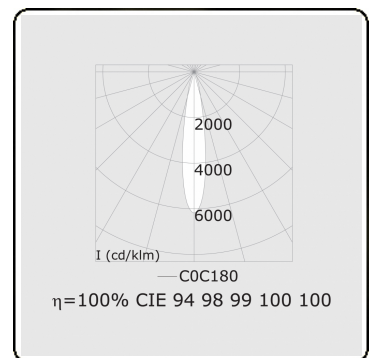

Punto - Helder - DALI - RAL 9003 / RAL 9003  
05.34104003-9003

**Armatuurgegevens**

Montage	3 fasen rail
Lichtuittreding	Spot
Afscherming	Glas
Beschermingsgraad	IP 20
Behuizing	Aluminium
Afwerking	RAL 9003 Signaalwit
Keurmerken	CE, ISO 9001

**Elektrische Gegevens**

Veiligheidsklasse	I
Voeding	230V
Voorschakelapparaat	Stroomvoeding DALI/TD

**Lampgegevens**

Lamptype	LED 3000K 20°
Wattage	20W
Armatuur vermogen	20W
Armatuur lichtstroom	1740
Aantal	1
Levensduur LED module	L80/B10 = 50000h
Kleurtolerantie	MacAdam 3
CRI	>90