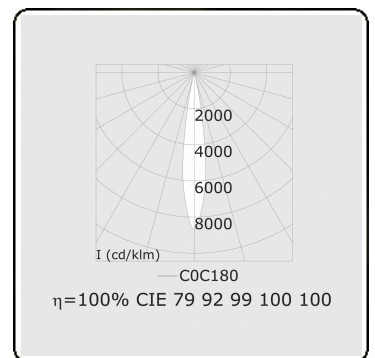

Punto - Helder - DALI - RAL 9003 / RAL 9003  
05.34004003-9003

**Armatuurgegevens**

Montage	3 fasen rail
Lichtuittreding	Spot
Afscherming	Glas
Beschermingsgraad	IP 20
Behuizing	Aluminium
Afwerking	RAL 9003 Signaalwit
Keurmerken	CE, ISO 9001

**Elektrische Gegevens**

Veiligheidsklasse	I
Voeding	230V
Voorschakelapparaat	Stroomvoeding DALI/TD

**Lampgegevens**

Lamptype	LED 3000K 10°
Wattage	20W
Armatuur vermogen	20W
Armatuur lichtstroom	1350
Aantal	1
Levensduur LED module	L80/B10 = 50000h
Kleurtolerantie	MacAdam 3
CRI	>90