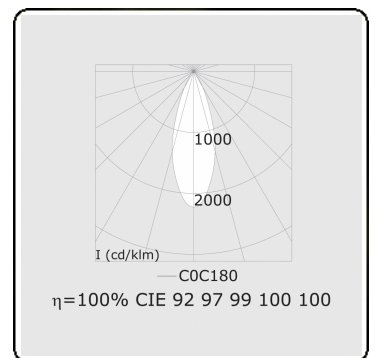

Punto - Klar - DALI - RAL 9003 / RAL 9003
05.34204002-9003

Leuchtendaten

Montage	3-Phasen Schiene
Lichtaustritt	Spot
Leuchten Abdeckung	Glas
Schutzgrad	IP 20
Gehäuse	Aluminium
Verarbeitung	RAL 9003 Signalweiss
Prüfzeichen	CE, ISO 9001

Elektrische Eigenschaften

Schutzklasse	I
Einspeisung	230V
Vorschaltgerät	Treiber/Stromgesteuert DALI/TD

Lampeneigenschaften

Lamptyp	LED 2700K 30°
Wattleistung	20W
Lichtleistung Leuchte	20W
Leuchtenlichtstrom	1530
Anzahl	1
Lebensdauer LED Modul	L80/B10 = 50000h
Farbtoleranz	MacAdam 3
CRI	>90