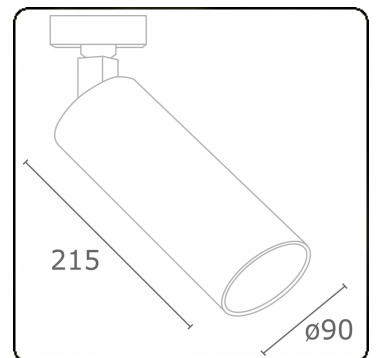

Punto - Klar - DALI - RAL 9003 / RAL 9003
05.34104002-9003

Leuchtdaten

Montage	3-Phasen Schiene
Lichtaustritt	Spot
Leuchten Abdeckung	Glas
Schutzgrad	IP 20
Gehäuse	Aluminium
Verarbeitung	RAL 9003 Signalweiss
Prüfzeichen	CE, ISO 9001

Elektrische Eigenschaften

Schutzklasse	I
Einspeisung	230V
Vorschaltgerät	Treiber/Stromgesteuert DALI/TD

Lampeneigenschaften

Lamptyp	LED 2700K 20°
Wattleistung	20W
Lichtleistung Leuchte	20W
Leuchtenlichtstrom	1580
Anzahl	1
Lebensdauer LED Modul	L80/B10 = 50000h
Farbtoleranz	MacAdam 3
CRI	>90

ENERGY

A
Verkrijgbaar op aanvraag.
B
Disponible sur demande.
C
D
Available on request.
E
F
Auf Anfrage.
G

WXYZ
kWh/1000h

MULTILINE® 2019/2015