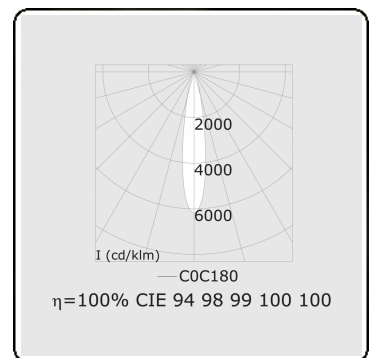

Punto - Klar - DALI - RAL 9003 / RAL 9003
05.34104002-9003

Leuchtdaten

Montage	3-Phasen Schiene
Lichtaustritt	Spot
Leuchten Abdeckung	Glas
Schutzgrad	IP 20
Gehäuse	Aluminium
Verarbeitung	RAL 9003 Signalweiss
Prüfzeichen	CE, ISO 9001

Elektrische Eigenschaften

Schutzklasse	I
Einspeisung	230V
Vorschaltgerät	Treiber/Stromgesteuert DALI/TD

Lampeneigenschaften

Lamptyp	LED 2700K 20°
Wattleistung	20W
Lichtleistung Leuchte	20W
Leuchtenlichtstrom	1580
Anzahl	1
Lebensdauer LED Modul	L80/B10 = 50000h
Farbtoleranz	MacAdam 3
CRI	>90

ENERGY

A
Verkrijgbaar op aanvraag.
B
Disponible sur demande.
C
D
Available on request.
E
F
Auf Anfrage.
G

WXYZ
kWh/1000h

MULTILINE® 2019/2015