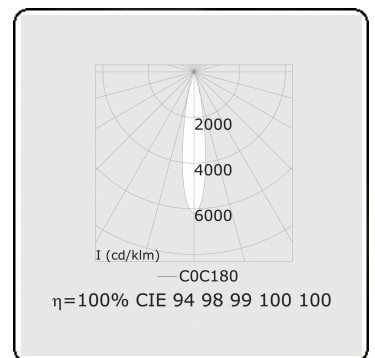

Punto - Helder - DALI - RAL 9003 / RAL 9003  
05.34104002-9003

**Armatuurgegevens**

Montage	3 fasen rail
Lichtuittreding	Spot
Afscherming	Glas
Beschermingsgraad	IP 20
Behuizing	Aluminium
Afwerking	RAL 9003 Signaalwit
Keurmerken	CE, ISO 9001

**Elektrische Gegevens**

Veiligheidsklasse	I
Voeding	230V
Voorschakelapparaat	Stroomvoeding DALI/TD

**Lampgegevens**

Lamptype	LED 2700K 20°
Wattage	20W
Armatuur vermogen	20W
Armatuur lichtstroom	1580
Aantal	1
Levensduur LED module	L80/B10 = 50000h
Kleurtolerantie	MacAdam 3
CRI	>90