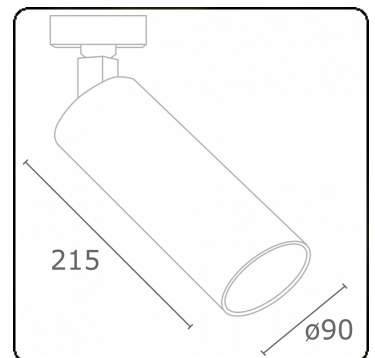

Punto - Helder - DALI - RAL 9003 / RAL 9003  
05.34104002-9003

**Armatuurgegevens**

Montage	3 fasen rail
Lichtuittreding	Spot
Afscherming	Glas
Beschermingsgraad	IP 20
Behuizing	Aluminium
Afwerking	RAL 9003 Signaalwit
Keurmerken	CE, ISO 9001

**Elektrische Gegevens**

Veiligheidsklasse	I
Voeding	230V
Voorschakelapparaat	Stroomvoeding DALI/TD

**Lampgegevens**

Lamptype	LED 2700K 20°
Wattage	20W
Armatuur vermogen	20W
Armatuur lichtstroom	1580
Aantal	1
Levensduur LED module	L80/B10 = 50000h
Kleurtolerantie	MacAdam 3
CRI	>90