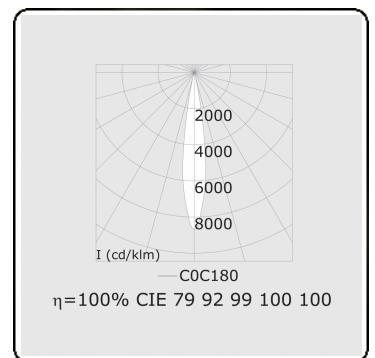

Punto - Klar - DALI - RAL 9003 / RAL 9003
05.34004002-9003

Leuchtdaten

Montage	3-Phasen Schiene
Lichtaustritt	Spot
Leuchten Abdeckung	Glas
Schutzgrad	IP 20
Gehäuse	Aluminium
Verarbeitung	RAL 9003 Signalweiss
Prüfzeichen	CE, ISO 9001

Elektrische Eigenschaften

Schutzklasse	I
Einspeisung	230V
Vorschaltgerät	Treiber/Stromgesteuert DALI/TD

Lampeneigenschaften

Lamptyp	LED 2700K 10°
Wattleistung	20W
Lichtleistung Leuchte	20W
Leuchtenlichtstrom	1230
Anzahl	1
Lebensdauer LED Modul	L80/B10 = 50000h
Farbtoleranz	MacAdam 3
CRI	>90

ENERGY

Verrijgbaar op aanvraag.

Disponible sur demande.

Available on request.

Auf Anfrage.

WXYZ
kWh/1000h

MULTILINE®

2019/2015