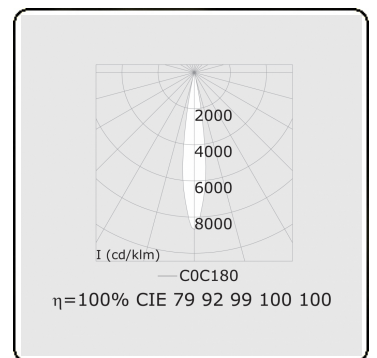

Punto - Helder - DALI - RAL 9003 / RAL 9003  
05.34004002-9003

**Armatuurgegevens**

Montage	3 fasen rail
Lichtuittreding	Spot
Afscherming	Glas
Beschermingsgraad	IP 20
Behuizing	Aluminium
Afwerking	RAL 9003 Signaalwit
Keurmerken	CE, ISO 9001

**Elektrische Gegevens**

Veiligheidsklasse	I
Voeding	230V
Voorschakelapparaat	Stroomvoeding DALI/TD

**Lampgegevens**

Lamptype	LED 2700K 10°
Wattage	20W
Armatuur vermogen	20W
Armatuur lichtstroom	1230
Aantal	1
Levensduur LED module	L80/B10 = 50000h
Kleurtolerantie	MacAdam 3
CRI	>90