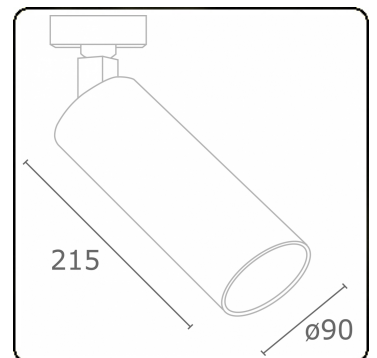

Punto - Helder - DALI - RAL 9003 / RAL 9003  
05.34004002-9003

**Armatuurgegevens**

Montage	3 fasen rail
Lichtuittreding	Spot
Afscherming	Glas
Beschermingsgraad	IP 20
Behuizing	Aluminium
Afwerking	RAL 9003 Signaalwit
Keurmerken	CE, ISO 9001

**Elektrische Gegevens**

Veiligheidsklasse	I
Voeding	230V
Voorschakelapparaat	Stroomvoeding DALI/TD

**Lampgegevens**

Lamptype	LED 2700K 10°
Wattage	20W
Armatuur vermogen	20W
Armatuur lichtstroom	1230
Aantal	1
Levensduur LED module	L80/B10 = 50000h
Kleurtolerantie	MacAdam 3
CRI	>90