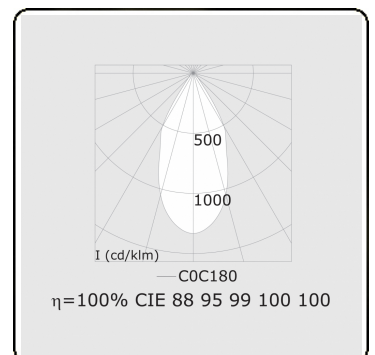

Punto - Klar - ND - RAL 9003 / RAL 9003
05.34300104-9003

Leuchtendaten

Montage	3-Phasen Schiene
Lichtaustritt	Spot
Leuchten Abdeckung	Glas
Schutzgrad	IP 20
Gehäuse	Aluminium
Verarbeitung	RAL 9003 Signalweiss
Prüfzeichen	CE, ISO 9001

Elektrische Eigenschaften

Schutzklasse	I
Einspeisung	230V
Vorschaltgerät	Treiber/Stromgesteuert

Lampeneigenschaften

Lamptyp	LED 4000K 50°
Wattleistung	31W
Lichtleistung Leuchte	31W
Leuchtenlichtstrom	2710
Anzahl	1
Lebensdauer LED Modul	L80/B10 = 50000h
Farbtoleranz	MacAdam 3
CRI	>90