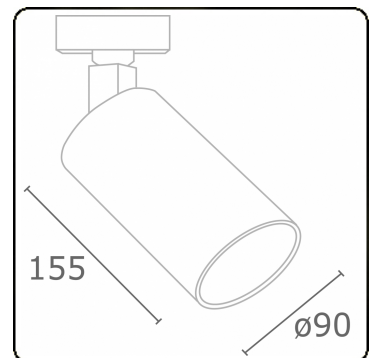

Punto - Klar - ND - RAL 9003 / RAL 9003
05.34200004-9003

Leuchtdaten

Montage	3-Phasen Schiene
Lichtaustritt	Spot
Leuchten Abdeckung	Glas
Schutzgrad	IP 20
Gehäuse	Aluminium
Verarbeitung	RAL 9003 Signalweiss
Prüfzeichen	CE, ISO 9001

Elektrische Eigenschaften

Schutzklasse	I
Einspeisung	230V
Vorschaltgerät	Treiber/Stromgesteuert

Lampeneigenschaften

Lamptyp	LED 4000K 30°
Wattleistung	20W
Lichtleistung Leuchte	20W
Leuchtenlichtstrom	1790
Anzahl	1
Lebensdauer LED Modul	L80/B10 = 50000h
Farbtoleranz	MacAdam 3
CRI	>90