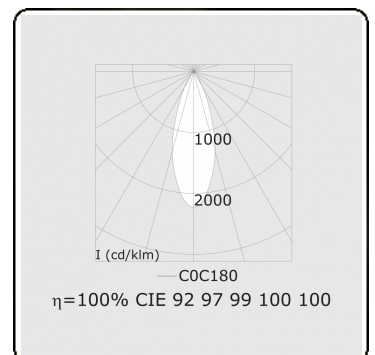

Punto - Klar - ND - RAL 9003 / RAL 9003
05.34200004-9003

Leuchtdaten

Montage	3-Phasen Schiene
Lichtaustritt	Spot
Leuchten Abdeckung	Glas
Schutzgrad	IP 20
Gehäuse	Aluminium
Verarbeitung	RAL 9003 Signalweiss
Prüfzeichen	CE, ISO 9001

Elektrische Eigenschaften

Schutzklasse	I
Einspeisung	230V
Vorschaltgerät	Treiber/Stromgesteuert

Lampeneigenschaften

Lamptyp	LED 4000K 30°
Wattleistung	20W
Lichtleistung Leuchte	20W
Leuchtenlichtstrom	1790
Anzahl	1
Lebensdauer LED Modul	L80/B10 = 50000h
Farbtoleranz	MacAdam 3
CRI	>90