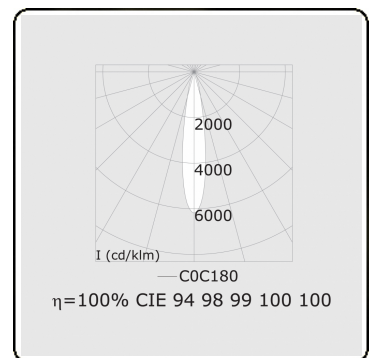

Punto - Helder - ND - RAL 9003 / RAL 9003
05.34100004-9003

Armatuurgegevens

Montage	3 fasen rail
Lichtuittreding	Spot
Afscherming	Glas
Beschermingsgraad	IP 20
Behuizing	Aluminium
Afwerking	RAL 9003 Signaalwit
Keurmerken	CE, ISO 9001

Elektrische Gegevens

Veiligheidsklasse	I
Voeding	230V
Voorschakelapparaat	Stroomvoeding

Lampgegevens

Lamptype	LED 4000K 20°
Wattage	20W
Armatuur vermogen	20W
Armatuur lichtstroom	1850
Aantal	1
Levensduur LED module	L80/B10 = 50000h
Kleurtolerantie	MacAdam 3
CRI	>90