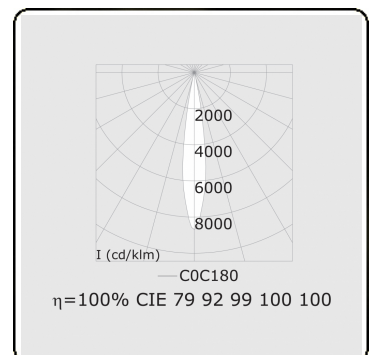

Punto - Helder - ND - RAL 9003 / RAL 9003  
05.34000004-9003

**Armatuurgegevens**

Montage	3 fasen rail
Lichtuittreding	Spot
Afscherming	Glas
Beschermingsgraad	IP 20
Behuizing	Aluminium
Afwerking	RAL 9003 Signaalwit
Keurmerken	CE, ISO 9001

**Elektrische Gegevens**

Veiligheidsklasse	I
Voeding	230V
Voorschakelapparaat	Stroomvoeding

**Lampgegevens**

Lamptype	LED 4000K 10°
Wattage	20W
Armatuur vermogen	20W
Armatuur lichtstroom	1440
Aantal	1
Levensduur LED module	L80/B10 = 50000h
Kleurtolerantie	MacAdam 3
CRI	>90