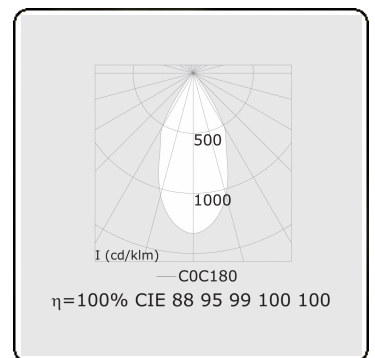

Punto - Klar - ND - RAL 9003 / RAL 9003
05.34300003-9003

Leuchtendaten

Montage	3-Phasen Schiene
Lichtaustritt	Spot
Leuchten Abdeckung	Glas
Schutzgrad	IP 20
Gehäuse	Aluminium
Verarbeitung	RAL 9003 Signalweiss
Prüfzeichen	CE, ISO 9001

Elektrische Eigenschaften

Schutzklasse	I
Einspeisung	230V
Vorschaltgerät	Treiber/Stromgesteuert

Lampeneigenschaften

Lamptyp	LED 3000K 50°
Wattleistung	20W
Lichtleistung Leuchte	20W
Leuchtenlichtstrom	1580
Anzahl	1
Lebensdauer LED Modul	L80/B10 = 50000h
Farbtoleranz	MacAdam 3
CRI	>90