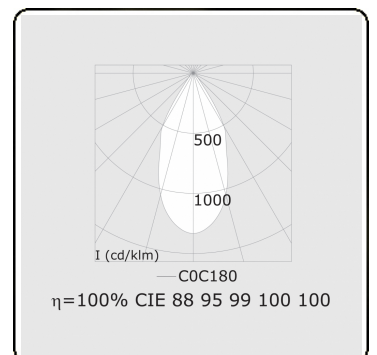

Punto - Helder - ND - RAL 9003 / RAL 9003
05.34300002-9003

Armatuurgegevens

| | |
|-------------------|---------------------|
| Montage | 3 fasen rail |
| Lichtuittreding | Spot |
| Afscherming | Glas |
| Beschermingsgraad | IP 20 |
| Behuizing | Aluminium |
| Afwerking | RAL 9003 Signaalwit |
| Keurmerken | CE, ISO 9001 |

Elektrische Gegevens

| | |
|---------------------|---------------|
| Veiligheidsklasse | I |
| Voeding | 230V |
| Voorschakelapparaat | Stroomvoeding |

Lampgegevens

| | |
|-----------------------|------------------|
| Lamptype | LED 2700K 50° |
| Wattage | 20W |
| Armatuur vermogen | 20W |
| Armatuur lichtstroom | 1440 |
| Aantal | 1 |
| Levensduur LED module | L80/B10 = 50000h |
| Kleurtolerantie | MacAdam 3 |
| CRI | >90 |