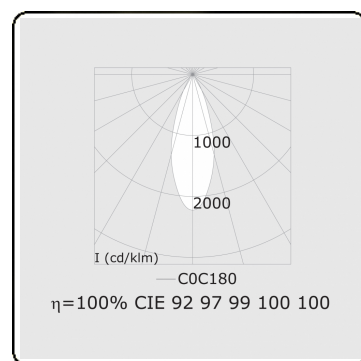

Punto - Helder - ND - RAL 9003 / RAL 9003
05.34200002-9003

Armatuurgegevens

Montage	3 fasen rail
Lichtuittreding	Spot
Afscherming	Glas
Beschermingsgraad	IP 20
Behuizing	Aluminium
Afwerking	RAL 9003 Signaalwit
Keurmerken	CE, ISO 9001

Elektrische Gegevens

Veiligheidsklasse	I
Voeding	230V
Voorschakelapparaat	Stroomvoeding

Lampgegevens

Lamptype	LED 2700K 30°
Wattage	20W
Armatuur vermogen	20W
Armatuur lichtstroom	1530
Aantal	1
Levensduur LED module	L80/B10 = 50000h
Kleurtolerantie	MacAdam 3
CRI	>90