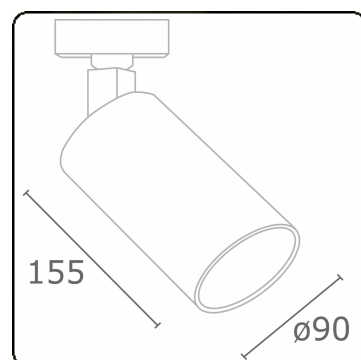

Punto - Helder - ND - RAL 9003 / RAL 9003
05.34200002-9003

Armatuurgegevens

Montage	3 fasen rail
Lichtuittreding	Spot
Afscherming	Glas
Beschermingsgraad	IP 20
Behuizing	Aluminium
Afwerking	RAL 9003 Signaalwit
Keurmerken	CE, ISO 9001

Elektrische Gegevens

Veiligheidsklasse	I
Voeding	230V
Voorschakelapparaat	Stroomvoeding

Lampgegevens

Lamptype	LED 2700K 30°
Wattage	20W
Armatuur vermogen	20W
Armatuur lichtstroom	1530
Aantal	1
Levensduur LED module	L80/B10 = 50000h
Kleurtolerantie	MacAdam 3
CRI	>90