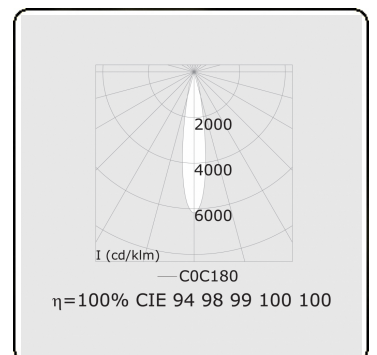

Punto - Helder - ND - RAL 9003 / RAL 9003  
05.34100002-9003

**Armatuurgegevens**

Montage	3 fasen rail
Lichtuittreding	Spot
Afscherming	Glas
Beschermingsgraad	IP 20
Behuizing	Aluminium
Afwerking	RAL 9003 Signaalwit
Keurmerken	CE, ISO 9001

**Elektrische Gegevens**

Veiligheidsklasse	I
Voeding	230V
Voorschakelapparaat	Stroomvoeding

**Lampgegevens**

Lamptype	LED 2700K 20°
Wattage	20W
Armatuur vermogen	20W
Armatuur lichtstroom	1580
Aantal	1
Levensduur LED module	L80/B10 = 50000h
Kleurtolerantie	MacAdam 3
CRI	>90