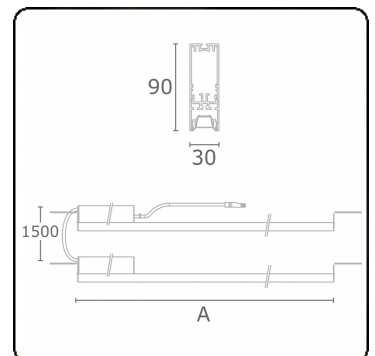

Rekta 30 SAPP - BAP - LO 500mA - Not - 2 Leuchten - RAL
07.23125224-9999

Leuchtendaten

Montage	Deckeneinbau
Lichtaustritt	Direkt
Leuchten Abdeckung	BAP Raster
Schutzgrad	IP 20
Gehäuse	Aluminium
Verarbeitung	RAL Farbe nach Wahl
Prüfzeichen	CE, ISO 9001

Elektrische Eigenschaften

Schutzklasse	I
Einspeisung	230V
Vorschaltgerät	Treiber/Stromgesteuert DALI/TD
Notmodul	Autonomie 1 Stunde DALI

Lampeneigenschaften

Lamptyp	LED 4000K
Wattleistung	5,7W
Brutto Lichtstrom	2 x 2000
Lichtleistung Leuchte	25,1W
Anzahl	2 x 2
Lebensdauer LED Modul	L80/B10 > 72000h
Farbtoleranz	MacAdam 3
CRI	>80

Lichttechnische Daten

UGR	17,0/18,2
CIE Fluxcode	90 99 100 100 68

Abmessungen

A	564 mm

Bemerkungen

BAP Raster 500mA

ENERGY

Verrijgbaar op aanvraag.

Disponible sur demande.

Available on request.

Auf Anfrage.

WXYZ
kWh/1000h

MULTILINE®

2019/2015