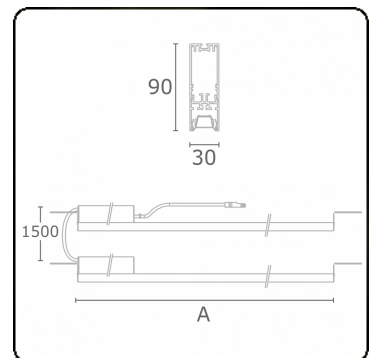

Lichttechnische gegevens

UGR	17,0/18,2
CIE Fluxcode	90 99 100 100 68

Afmetingen

A	564 mm
---	--------

Opmerkingen

BAP - LO 500mA - Nood autonomie van 1 uur - 2 armaturen - RAL

ENERGY

Verrijgbaar op aanvraag.