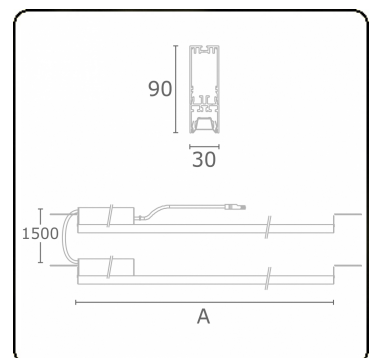

**Photometric details**

UGR	17,0/18,2
CIE Fluxcode	90 99 100 100 68

**Dimensions**

A	1124 mm
---	---------

**Remarks**

VDT louvre 500mA

**ENERGY**

Verrijgbaar op aanvraag.