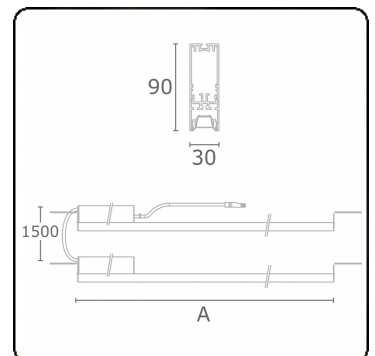

Lichttechnische Daten

UGR	17,0/18,2
CIE Fluxcode	90 99 100 100 68

Abmessungen

A	1404 mm
---	---------

Bemerkungen

BAP Raster 500mA

ENERGY

Verrijgbaar op aanvraag.