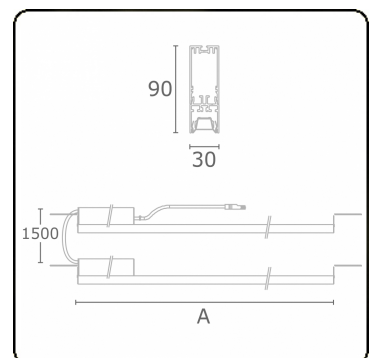

Lichttechnische Daten

UGR	17,0/18,2
CIE Fluxcode	90 99 100 100 68

Abmessungen

A	564 mm
---	--------

Bemerkungen

BAP Raster 500mA

ENERGY

Verrijgbaar op aanvraag.