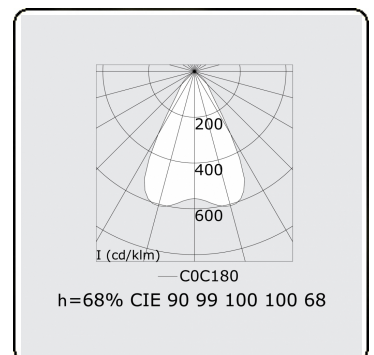

Lichttechnische Daten

UGR	17,0/18,2
CIE Fluxcode	90 99 100 100 68

Abmessungen

A	564 mm
---	--------

Bemerkungen

BAP Raster 500mA

ENERGY

Verrijgbaar op aanvraag.