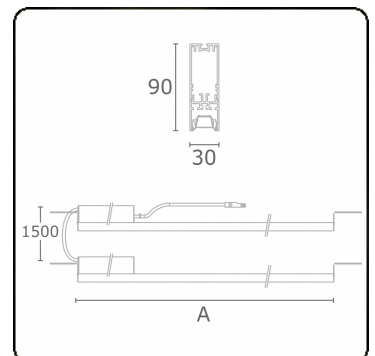

Lichttechnische gegevens

| | |
|--------------|------------------|
| UGR | 17,0/18,2 |
| CIE Fluxcode | 90 99 100 100 68 |

Afmetingen

| | |
|---|--------|
| A | 844 mm |
|---|--------|

Opmerkingen

BAP - LO 500mA - Nood autonomie van 1 uur - 2 armaturen - RAL