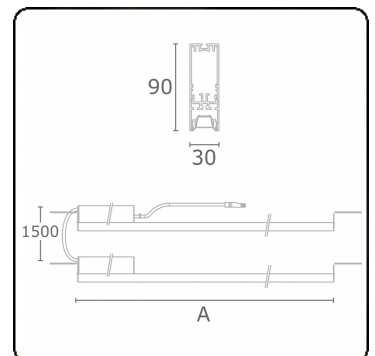

Lichttechnische gegevens

UGR	17,0/18,2
CIE Fluxcode	90 99 100 100 68

Afmetingen

A	1124 mm
---	---------

Opmerkingen

BAP - LO 500mA - Nood autonomie van 1 uur - 2 armaturen - RAL

ENERGY

A
 Verkrijgbaar op aanvraag.
B
 Disponible sur demande.
C
D
 Available on request.
E
 Auf Anfrage.
F
G