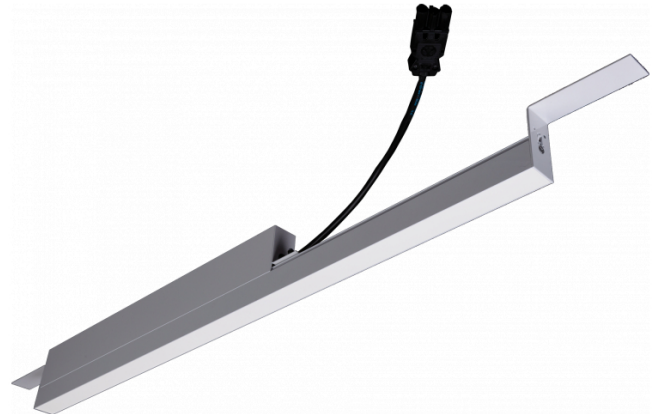

Rekta 30 SAPP - satiné - HO 325mA - Nood - RAL
07.23005633-9999

Armatuurgegevens

Montage	Plafondinbouw
Lichtuittreding	Direct
Afscherming	satiné plexi
Beschermingsgraad	IP 20
Behuizing	Aluminium
Afwerking	RAL kleur naar keuze
Keurmerken	CE, ISO 9001

Elektrische Gegevens

Veiligheidsklasse	I
Voeding	230V
Voorschakelapparaat	Stroomvoeding DALI/TD
Noodset	1 uur - zelftest DALI

Lampgegevens

Lamptype	LED 3000K
Wattage	7,2W
Bruto lichtstroom	3840
Armatuur vermogen	23,8W
Aantal	3
Levensduur LED module	L80/B10 > 72000h
Kleurtolerantie	MacAdam 3
CRI	>80

Lichttechnische gegevens

UGR	28,0/28,3
CIE Fluxcode	50 80 96 100 67

Afmetingen

A	844 mm
---	--------

Opmerkingen

satiné - HO 325mA - Noodmodule 1 uur autonomie - RAL

ENERGY

Verrijgbaar op aanvraag.