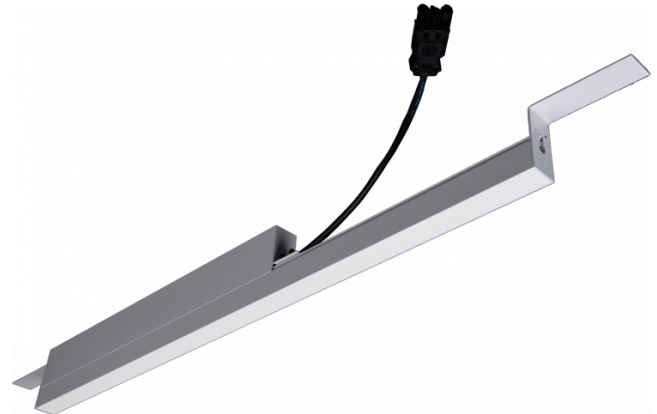

Rekta 30 SAPP - satiné - HO 325mA - Nood - RAL
07.23005694-9999

Armaturegegevens

Montage	Plafondinbouw
Lichtuittreding	Direct
Afscherming	satiné plexi
Beschermingsgraad	IP 20
Behuizing	Aluminium
Afwerking	RAL kleur naar keuze
Keurmerken	CE, ISO 9001

Elektrische Gegevens

Veiligheidsklasse	I
Voeding	230V
Voorschakelapparaat	Stroomvoeding DALI/TD
Noodset	1 uur - zelftest DALI

Lampgegevens

Lamptype	LED 4000K
Wattage	7,2W
Bruto lichtstroom	12060
Armatuur vermogen	71,3W
Aantal	9
Levensduur LED module	L80/B10 > 72000h
Kleurtolerantie	MacAdam 3
CRI	>80

Lichttechnische gegevens

UGR	28,0/28,3
CIE Fluxcode	50 80 96 100 67

Afmetingen

A	2524 mm
---	---------

Opmerkingen

satiné - HO 325mA - Noodmodule 1 uur autonomie - RAL

ENERGY

A
 Verkrijgbaar op aanvraag.
B
 Disponible sur demande.
C
D
 Available on request.
E
F
 Auf Anfrage.
G