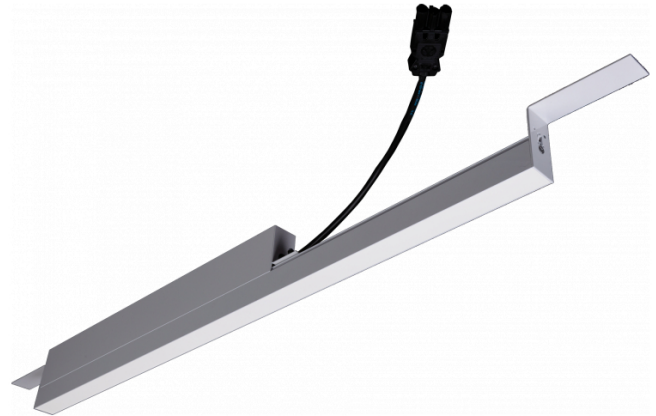

Rekta 30 SAPP - satiné - HO 325mA - Nood - RAL
07.23005684-9999

Armaturegegevens

Montage	Plafondinbouw
Lichtuittreding	Direct
Afscherming	satiné plexi
Beschermingsgraad	IP 20
Behuizing	Aluminium
Afwerking	RAL kleur naar keuze
Keurmerken	CE, ISO 9001

Elektrische Gegevens

Veiligheidsklasse	I
Voeding	230V
Voorschakelapparaat	Stroomvoeding DALI/TD
Noodset	1 uur - zelftest DALI

Lampgegevens

Lamptype	LED 4000K
Wattage	7,2W
Bruto lichtstroom	10720
Armatuur vermogen	63,4W
Aantal	8
Levensduur LED module	L80/B10 > 72000h
Kleurtolerantie	MacAdam 3
CRI	>80

Lichttechnische gegevens

UGR	28,0/28,3
CIE Fluxcode	50 80 96 100 67

Afmetingen

A	2244 mm
---	---------

Opmerkingen

satiné - HO 325mA - Noodmodule 1 uur autonomie - RAL

ENERGY

Verrijgbaar op aanvraag.