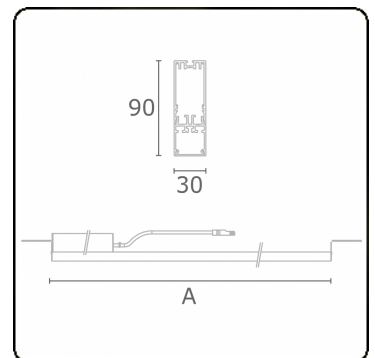

Lichttechnische gegevens

UGR	28,0/28,3
CIE Fluxcode	50 80 96 100 67

Afmetingen

A	1964 mm
---	---------

Opmerkingen

satiné - HO 325mA - Noodmodule 1 uur autonomie - RAL

ENERGY

Verrijgbaar op aanvraag.