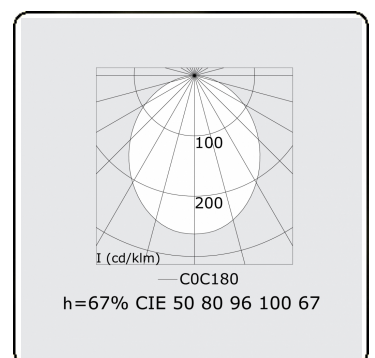

Elektrische Gegevens

Veiligheidsklasse	I
Voeding	230V
Voorschakelapparaat	Stroomvoeding DALI/TD
Noodset	1 uur - zelftest DALI

Lampgegevens

Lamptype	LED 4000K
Wattage	7,2W
Bruto lichtstroom	5360
Armatuur vermogen	31,7W
Aantal	4
Levensduur LED module	L80/B10 > 72000h
Kleurtolerantie	MacAdam 3
CRI	>80

Lichttechnische gegevens

UGR	28,0/28,3
CIE Fluxcode	50 80 96 100 67

Afmetingen

A	1124 mm
---	---------

Opmerkingen

satiné - HO 325mA - Noodmodule 1 uur autonomie - RAL

ENERGY

Verrijgbaar op aanvraag.