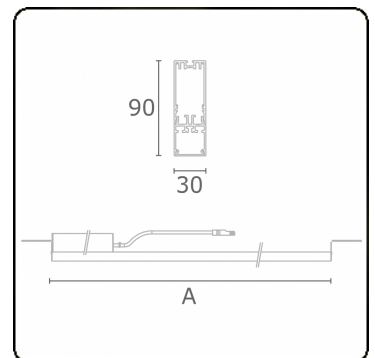

Lichttechnische gegevens

UGR	28,0/28,3
CIE Fluxcode	50 80 96 100 67

Afmetingen

A	2804 mm
---	---------

Opmerkingen

satiné - HO 325mA - Noodmodule 1 uur autonomie - RAL

ENERGY

A
 Verkrijgbaar op aanvraag.
B
 Disponible sur demande.
C
D
 Available on request.
E
F
 Auf Anfrage.
G