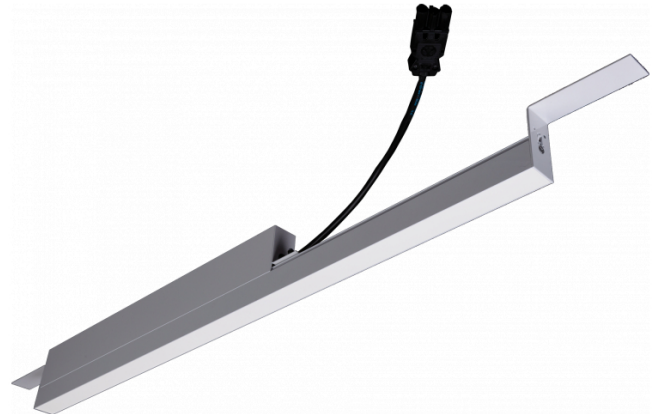

Rekta 30 SAPP - satiné - HO 325mA - Nood - RAL  
07.23005693-9999

**Armatuurgegevens**

Montage	Plafondinbouw
Lichtuittreding	Direct
Afscherming	satiné plexi
Beschermingsgraad	IP 20
Behuizing	Aluminium
Afwerking	RAL kleur naar keuze
Keurmerken	CE, ISO 9001

**Elektrische Gegevens**

Veiligheidsklasse	I
Voeding	230V
Voorschakelapparaat	Stroomvoeding DALI/TD
Noodset	1 uur - zelftest DALI

**Lampgegevens**

Lamptype	LED 3000K
Wattage	7,2W
Bruto lichtstroom	11520
Armatuur vermogen	71,3W
Aantal	9
Levensduur LED module	L80/B10 > 72000h
Kleurtolerantie	MacAdam 3
CRI	>80

**Lichttechnische gegevens**

UGR	28,0/28,3
CIE Fluxcode	50 80 96 100 67

**Afmetingen**

A	2524 mm
---	---------

**Opmerkingen**

satiné - HO 325mA - Noodmodule 1 uur autonomie - RAL

**ENERGY**

Verrijgbaar op aanvraag.