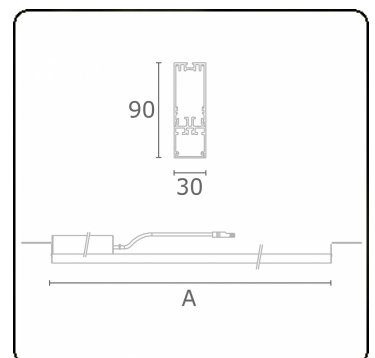

Lichttechnische Daten

| | |
|--------------|-----------------|
| UGR | 28,0/28,3 |
| CIE Fluxcode | 50 80 96 100 67 |

Abmessungen

| | |
|---|---------|
| A | 2244 mm |
|---|---------|

Bemerkungen

satiniertes LED Diffusor 325mA Notmodul Autonomie 1 Stunde