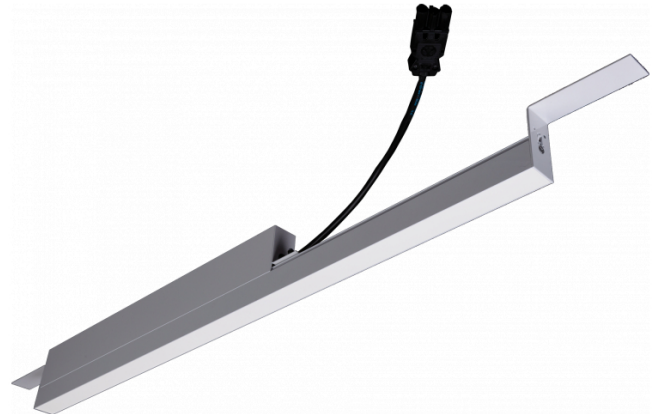

Rekta 30 SAPP - satiné - HO 325mA - Nood - RAL
07.23005683-9999

Armatuurgegevens

Montage	Plafondinbouw
Lichtuittreding	Direct
Afscherming	satiné plexi
Beschermingsgraad	IP 20
Behuizing	Aluminium
Afwerking	RAL kleur naar keuze
Keurmerken	CE, ISO 9001

Elektrische Gegevens

Veiligheidsklasse	I
Voeding	230V
Voorschakelapparaat	Stroomvoeding DALI/TD
Noodset	1 uur - zelftest DALI

Lampgegevens

Lamptype	LED 3000K
Wattage	7,2W
Bruto lichtstroom	10240
Armatuur vermogen	63,4W
Aantal	8
Levensduur LED module	L80/B10 > 72000h
Kleurtolerantie	MacAdam 3
CRI	>80

Lichttechnische gegevens

UGR	28,0/28,3
CIE Fluxcode	50 80 96 100 67

Afmetingen

A	2244 mm
---	---------

Opmerkingen

satiné - HO 325mA - Noodmodule 1 uur autonomie - RAL

ENERGY

Verrijgbaar op aanvraag.